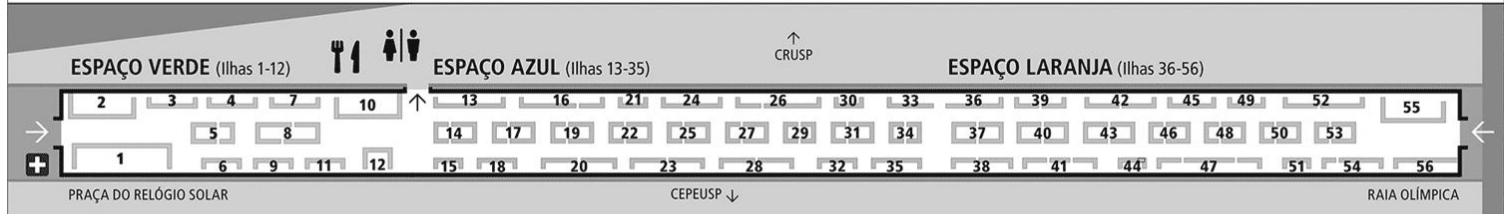

Editora	Ilha	Editora	Ilha	Editora	Ilha	Editora	Ilha	Editora	Ilha		
Akal (ARG.)	6	Carambola	17	EdUERJ	8	IMS	52	Mnêma	25	Revista USP	5
Alameda	46	Carochinha	14	EdUFBA	8	Incompleta	27	Moinhos	53	Scientiae Studia	5
Aleph	56	Casa de Letras	14	EdUFSC	8	INM Editora	43	Monolito	48	Selo Demônio Negro	50
Aletria	15	Casa do Lobo / Eureka	18	EdUFSCar	7	Instante	34	Mostarda	17	Senac SP	39
Aller	5	Catapulta	17	Edunam (ARG.)	6	Intermeios	27	MPEG	47	Siglo XXI (ARG.)	6
Ameli / 100/cabeças	41	Cintra	5	Edusp	1	Intersaberes	37	Mundaréu / Manjuba	48	Sisko	25
Annablume	27	Ciranda Cultural Grupo	20	Elefante	41	Intrinseca	24	n-1 edições	48	Sobinfluncia	31
Antofágica	47	Cobogó	31	Escuta	45	Jandaíra	25	Nacional	49	Solaris	5
Ardane	25	Com-Arte	5	Estação Liberdade	33	JBC	52	NewPOP	54	Solisluna	15
Arole	27	Comix Zone	47	Eterna Cadencia (ARG.)	6	JUBA	17	Nós	43	Sundermann	46
Arte & Letra	43	Companhia das Letras	55	Eudem (ARG.)	6	Julius ArtStudio	47	Nova Alexandria	21	TantaTinta / Carlini & Caniato	48
Astral Cultural	34	Composição	53	Excelsior	53	Kitebo	25	Nova Fronteira	26	Taschen	29
Ateliê	6	Contracorrente	23	Expressão Popular	41	Kotter	23	Odysseus	25	Telos	16
Ateliê da Escrita	14	Contraponto	45	Faccioli	27	L&PM	24	Olhares	43	Temporal	48
Atma / Valer Editora	40	Cortez	22	Ficções	21	Ózé	6	La Ceбра (ARG.)	20	Tenda de Livros	27
Autêntica Grupo	36	Da Vinci	50	Figura	47	LavraPalavra	46	Palas Athena	48	Terra Virgem	48
Autonomia Literária	46	DBA	48	Fiocruz	8	Leitura e Arte	20	Pallas	25	Tinta-da-China	5
Autores Associados	22	Del Signo (ARG.)	6	Fondo de		Letra Selvagem	23	Panda Books	19	Todavia	44
Âyinê	31	Draco	53	Cultura Económica (ARG.)	6	Lexikon	34	Papirus	21	Trem Fantasma	47
AzuCo	43	Dublinense	46	Fonte	27	LF Editorial	11	Parábola	22	Ubu	31
Baião	47	É Realizações	40	Fósforo	31	Libros UNA (ARG.)	21	Passarinho	21	Universo dos Livros	50
Bamboozinho	18	Ed. da Unicamp	4	Funilaria	31	Patuá	6	LiterARUA	23	Unsam (ARG.)	6
Barbatana	22	Ed. UFABC	8	Gamma / Leitura Play	34	Livros da Matriz	20	Paulinas	19	Usina	48
Barraco	25	Ed. UFMG	9	Gente	34	Lote 42	43	Peirópolis	22	Valentina	23
Bazar do Tempo	31	Ed. UFPR	8	Girassol / Callis / Estrela		Loyola	45	Perspectiva	7	Veneta	51
BEÍ	43	Ed. UFRRJ	5	Cultural	16	LVM	40	Phorte	34	Via Veritas	48
Biruta/Gaivotas	14	Ed. UFSC	8	Global	42	Mackenzie	8	Pipoca & Nanquim	47	Viajante do Tempo	17
Blucher	38	Ed. UnB	5	Globo Livros	26	Madson Book	8	Planeta	28	Viena	8
Boitató	14	Ed. Unesp	3	Godot (ARG.)	6	Malê	25	Pontes	8	Voo	23
Boitempo	12	Ed. Unicentro	8	Grua	46	Manantial (ARG.)	6	Primavera	27	Voices	32
Brinque-Book / Companhia das Letrinhas / Pequena Zahar / Escarlata	13	Ed. Unifesp	8	Grupo Pensamento	35	Manole	50	Prometeo (ARG.)	6	VR Editora / Plataforma 21 /	
Buzz	50	Ediciones UNL (ARG.)	6	Grupo Record	10	Maria Antonia-Gmarx	46	Publicações BBM	5	Latitude	19
Cactus (ARG.)	6	Edições Sesc SP	37	Grupo Summus	49	Martin Claret	30	PUCPress	8	Zagodoni	45
Caixote	20	Edipro	40	HarperCollins	28	Martins Fontes-Selo Martins	41	Pulo do Gato	14	Zapata	53
Caja Negra (ARG.)	6	Editora 34	2	Hedra	48	Martins Fontes-WMF	37	Quatro Cantos	14	Zarabatana	47
Capivara	50	Editus	8	Hucitec	27	Matrioska	23	Quina	48	Zouk	46
Carambaia	31	EdiUNC (ARG.)	6	Hiperion Comics	47	Matrix	19	Reformatório	50		
		EdiUNS (ARG.)	6	Ideias & Letras	45	Mil Caramiolas	18	Relicário	48		
		Eduem	8	IEA-USP	5	Mino	53	Revista CULT	46